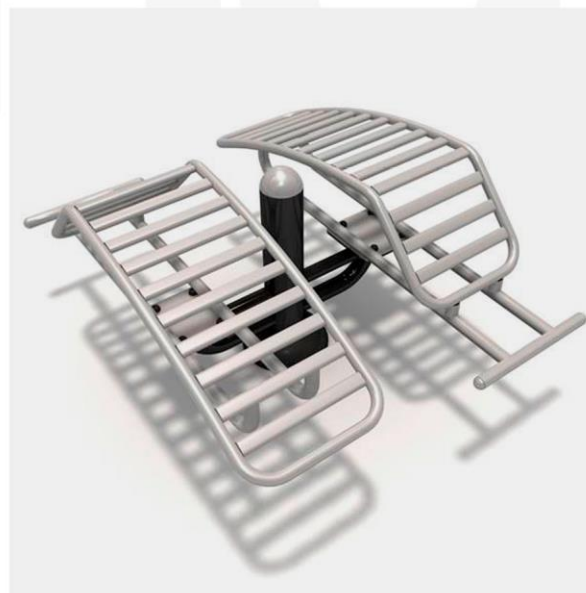

MODELO URB-GYM006

GIRO PARA CINTURA TRIPLE MEDIDAS:
1400 X 1400 X 1350 mm

MODELO URB-GYM007

PRENSA PARA PIERNA DOBLE
MEDIDAS: 1900 X 450 X 1450 mm

MODELO URB-GYM008

ESQUIADORA SENSILLA MEDIDAS:
1100 X 550 X 1480 mm

MODELO URB-GYM009

BICICLETA FIJA SENSILLA MEDIDAS:
1100 X 550 X 1300 mm

MODELO URB-GYM010

BICICLETA HORIZÓNTAL MEDIDAS:
1250 X 650 X 1100 mm

MODELO URB-GYM011

BANCA DOBLE PARA ABDOMINALES
MEDIDAS: 1420 X 1120 X 630 mm