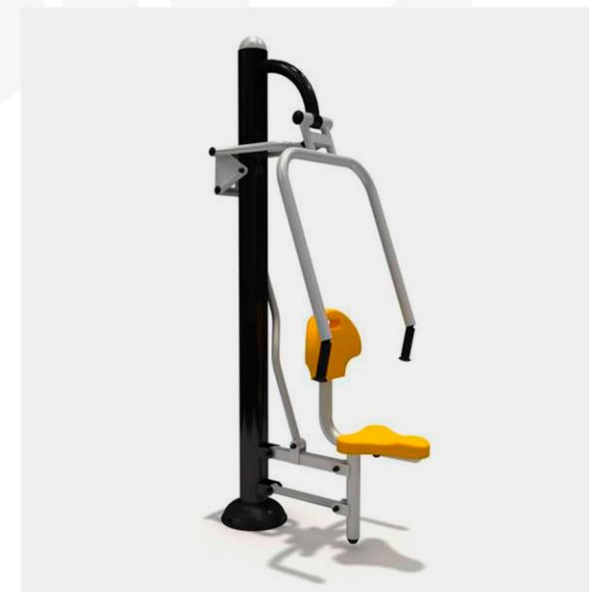

MODELO URB-GYM012

ESCALADORA DE AIRE Y GIROS PARA
CINTURA MEDIDAS: 1900 X 450
X 1450 mm

MODELO URB-GYM013

REMO DOBLE
850 X 920 mm

MEDIDAS: 2300 X

MODELO URB-GYM014

REMO SENCILLO
X 800 X 820 mm

MEDIDAS: 1220

MODELO URB-GYM015

PENDULO DE CINTURA DOBLE
MEDIDAS: 1050 X 800 X 1400 mm

MODELO URB-GYM016

BARRAS PARALELAS MEDIDAS:
1800 X 630 X 1600 mm

MODELO URB-GYM017

POTRO SENCILLO MEDIDAS:
970 X 550 X 1200 mm

MODELO URB-GYM018

MASAJE DE ESPALDA MEDIDAS:
1050 X 850 X 1500 mm

MODELO URB-GYM019

GIROS DE HOMBROS Y BRAZO
MEDIDAS: 1350 X 137 X 1437 mm

MODELO URB-GYM020

BARRAS PARALELAS
MEDIDAS:
900 X 780 X 1840 mm

MODELO URB-GYM021

BARRAS PARALELAS
MEDIDAS:
1500 X 1500 X 2300 mm

MODELO URB-GYM022

CAMINADORA DE RODILLOS PARA EXTERIOR
MEDIDAS: 1200 X 740 X 1200 mm

MODELO URB-GYM023

PRENSA PARA HOMBRO SENCILLA
MEDIDAS: 1000 X 750 X 1800 mm

MODELO URB-GYM024

PRENSA PARA PECHO SENCILLA
MEDIDAS: 950 X 750 X 2100 mm