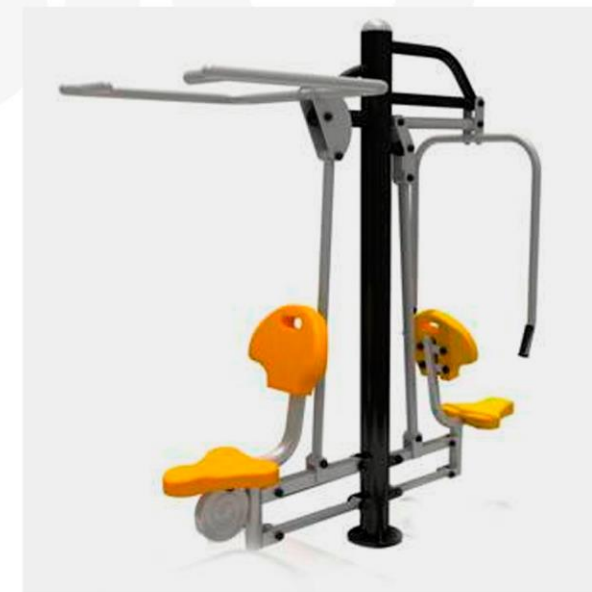

URBAN
PROYECTOS Y MOBILIARIO

CATÁLOGO

JUEGOS Y GIMNASIOS

gimnasio
exterior

MODELO URB-GYM001

PRENSA DOBLE PARA ESPALDA Y HOMBRO
MEDIDAS: 1930 X 750 X 1900 mm

MODELO URB-GYM002

PRENSA DOBLE PARA PECHO
MEDIDAS 1730 X 750 X 2200 mm

MODELO URB-GYM003

PRENSA DOBLE PARA PECHO Y ESPALDA
MEDIDAS 1730 X 750 X 2200 mm

MODELO URB-GYM004

CAMINADORA ELIPTICA MEDIDAS:
1100 X 550 X 1480 mm

MODELO URB-GYM005

CAMINADORA DE AIRE SENSILLA
MEDIDAS: 1100 X 460 X 1475 mm

MODELO URB-GYM009

BICICLETA FIJA SENSILLA MEDIDAS:
1100 X 550 X 1300 mm

MODELO URB-GYM010

BICICLETA HORIZÓNTAL MEDIDAS:
1250 X 650 X 1100 mm

MODELO URB-GYM011

BANCA DOBLE PARA ABDOMINALES
MEDIDAS: 1420 X 1120 X 630 mm