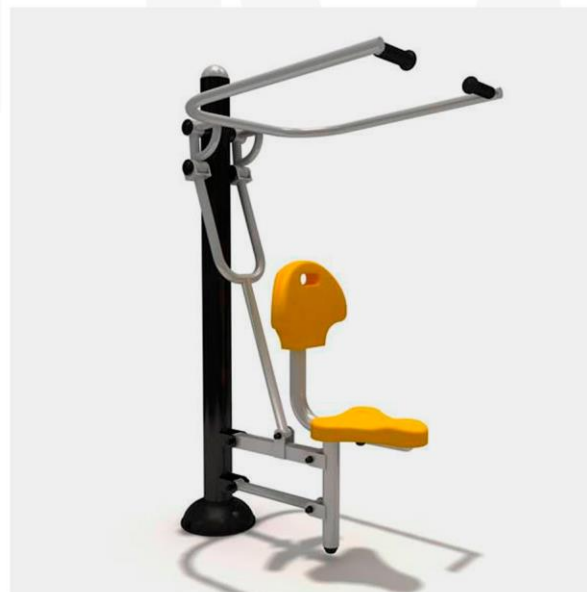

MODELO URB-GYM012

ESCALADORA DE AIRE Y GIROS PARA
CINTURA MEDIDAS: 1900 X 450
X 1450 mm

MODELO URB-GYM013

REMO DOBLE
850 X 920 mm

MEDIDAS: 2300 X

MODELO URB-GYM014

REMO SENCILLO
X 800 X 820 mm

MEDIDAS: 1220

MODELO URB-GYM015

PENDULO DE CINTURA DOBLE
MEDIDAS: 1050 X 800 X 1400 mm

MODELO URB-GYM016

BARRAS PARALELAS MEDIDAS:
1800 X 630 X 1600 mm

MODELO URB-GYM017

POTRO SENCILLO MEDIDAS:
970 X 550 X 1200 mm

MODELO URB-GYM018

MASAJE DE ESPALDA MEDIDAS:
1050 X 850 X 1500 mm

MODELO URB-GYM019

GIROS DE HOMBROS Y BRAZO
MEDIDAS: 1350 X 137 X 1437 mm

MODELO URB-GYM020

BARRAS PARALELAS
MEDIDAS:
900 X 780 X 1840 mm

MODELO URB-GYM021

BARRAS PARALELAS
MEDIDAS:
1500 X 1500 X 2300 mm

MODELO URB-GYM022

CAMINADORA DE RODILLOS PARA EXTERIOR
MEDIDAS: 1200 X 740 X 1200 mm

MODELO URB-GYM023

PRENSA PARA HOMBRO SENCILLA
MEDIDAS: 1000 X 750 X 1800 mm

MODELO URB-GYM024

PRENSA PARA PECHO SENCILLA
MEDIDAS: 950 X 750 X 2100 mm