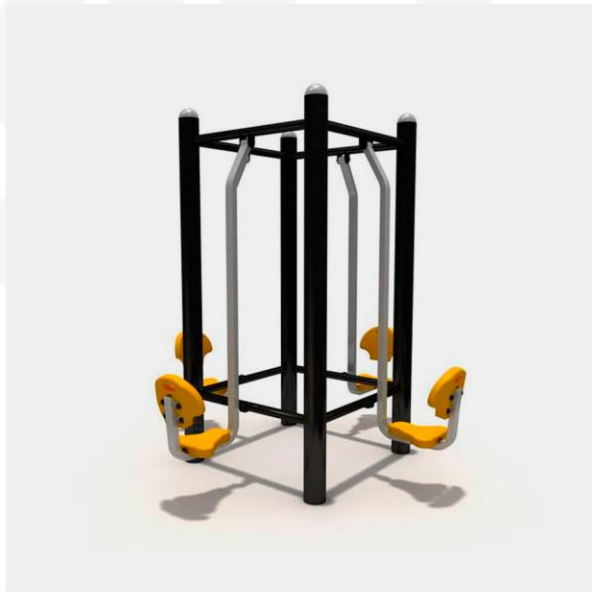

MODELO URB-GYM041

GIROS DE CINTURA DOBLE
MEDIDAS: 1200 X 450 X 1300 mm

MODELO URB-GYM042

CAMINADORA DE AIRE TRIPLE
MEDIDAS: 2960 X 485 X 1200 mm

MODELO URB-GYM043

EJERCITADOR TIPO POTRO DOBLE
MEDIDAS: 1550 X 1000 X 1160 mm

MODELO URB-GYM044

ESQUIADORA DOBLE MEDIDAS:
1500 X 900 X 1400 mm

MODELO URB-GYM045

CAMINADORA DE RODILLOS DOBLE
MEDIDAS: 1830 X 570 X 1470 mm

MODELO URB-GYM046

PRENSA PARA PIERNA CUADRUPLE
MEDIDAS: 2500 X 2400 mm

MODELO URB-GYM047

GIROS DE CINTURA SENTADO Y DE PIE
MEDIDAS: 1200 X 450 X 1300 mm

MODELO URB-GYM048

GIRO DE CINTURA SENTADO
MEDIDAS: 1800 X 1800 X 1500 mm

URBAN

gimnasio
children

MODELO URB-GKIDS01

GIRO DE CINTURA TRIPLE
1360 X 1220 X 1070 mm