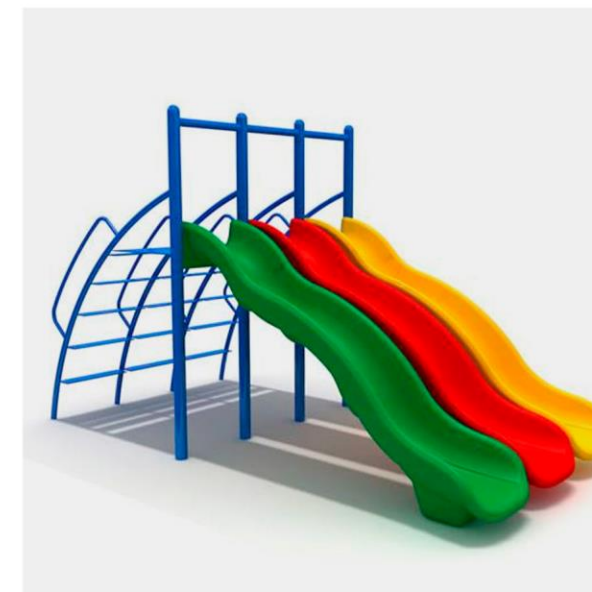

MODELO URB-HI 062

MEDIDAS: 9 MTS X 7 MTS X 4.4 MTS

MODELO URB-HI 063

MEDIDAS: 9 MTS X 6.5 MTS X 3.8 MTS

juegos

MODELO URB-HI 061

MEDIDAS: 9 MTS X 9 MTS X 4.2 MTS

—
•
juegos
complementarios

MODELO URB-JC 001

MEDIDAS: 2.4 MTS X 1.8 MTS X 2.8 MTS

MODELO URB-JC 002

MEDIDAS: 3.4 MTS X 7 MTS X 1.7 MTS

MODELO URB-JC 003

MEDIDAS: 2.7 MTS X 2.3 MTS X 1.62 MTS

MODELO URB-JC 004

MEDIDAS: 3.4 MTS X 2 MTS X 2 MTS