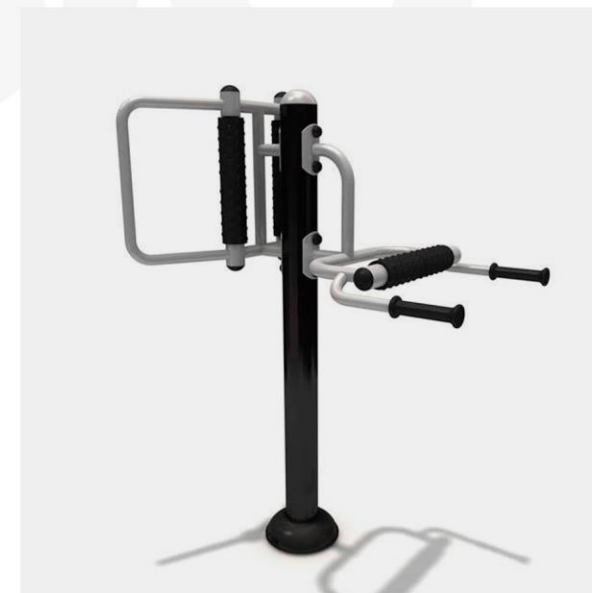

MODELO URB-GYM009

BICICLETA FIJA SENSILLA MEDIDAS:
1100 X 550 X 1300 mm

MODELO URB-GYM010

BICICLETA HORIZÓNTAL MEDIDAS:
1250 X 650 X 1100 mm

MODELO URB-GYM011

BANCA DOBLE PARA ABDOMINALES
MEDIDAS: 1420 X 1120 X 630 mm

MODELO URB-GYM012

ESCALADORA DE AIRE Y GIROS PARA
CINTURA MEDIDAS: 1900 X 450
X 1450 mm

MODELO URB-GYM013

REMO DOBLE
850 X 920 mm

MEDIDAS: 2300 X

MODELO URB-GYM014

REMO SENCILLO
X 800 X 820 mm

MEDIDAS: 1220

MODELO URB-GYM015

PENDULO DE CINTURA DOBLE
MEDIDAS: 1050 X 800 X 1400 mm

MODELO URB-GYM016

BARRAS PARALELAS MEDIDAS:
1800 X 630 X 1600 mm

MODELO URB-GYM017

POTRO SENCILLO MEDIDAS:
970 X 550 X 1200 mm

MODELO URB-GYM018

MASAJE DE ESPALDA MEDIDAS:
1050 X 850 X 1500 mm

MODELO URB-GYM019

GIROS DE HOMBROS Y BRAZO
MEDIDAS: 1350 X 137 X 1437 mm

MODELO URB-GYM020

BARRAS PARALELAS
MEDIDAS:
900 X 780 X 1840 mm

MODELO URB-GYM021

BARRAS PARALELAS
MEDIDAS:
1500 X 1500 X 2300 mm