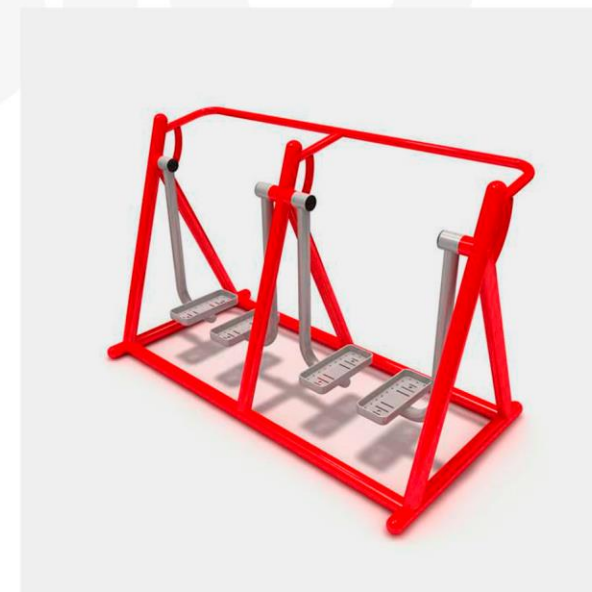

MODELO URB-GKIDS09

CAMINADORA DE AIRE INFANTIL
MEDIDAS: 2960 X 730 X 1910 mm