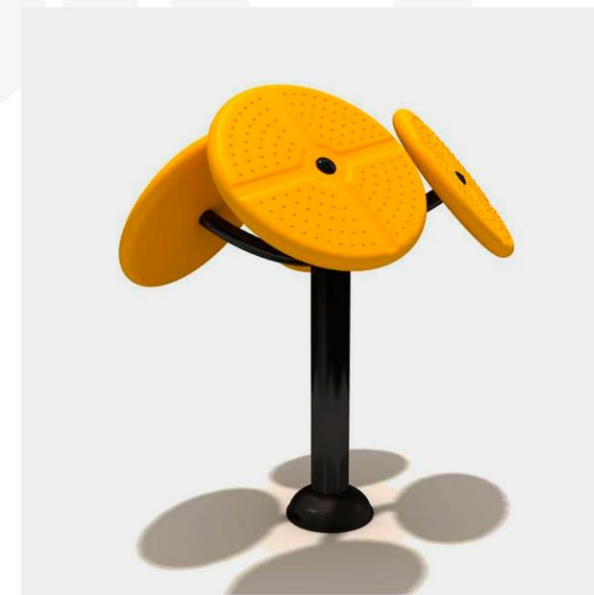

MODELO URB-GYM036

EJERCITADOR TAI CHI
1470 X 1390 X 1510 mm