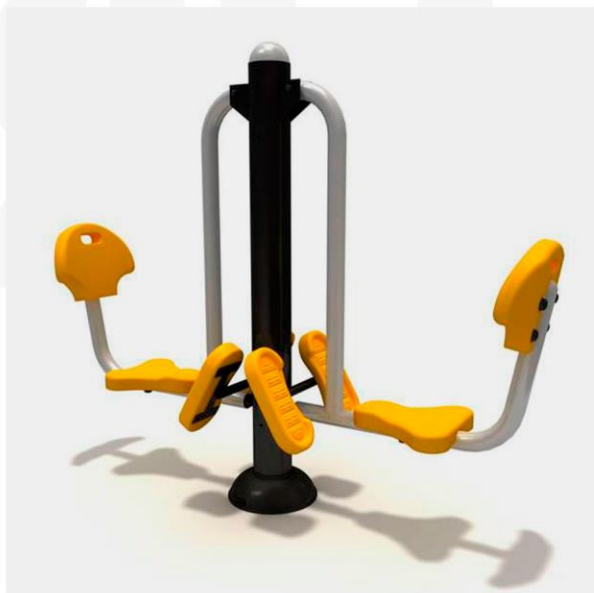

MODELO URB-GYM003

PRENSA DOBLE PARA PECHO Y ESPALDA
MEDIDAS 1730 X 750 X 2200 mm

MODELO URB-GYM004

CAMINADORA ELIPTICA MEDIDAS:
1100 X 550 X 1480 mm

MODELO URB-GYM005

CAMINADORA DE AIRE SENSILLA
MEDIDAS: 1100 X 460 X 1475 mm

MODELO URB-GYM006

GIRO PARA CINTURA TRIPLE MEDIDAS:
1400 X 1400 X 1350 mm

MODELO URB-GYM007

PRENSA PARA PIERNA DOBLE
MEDIDAS: 1900 X 450 X 1450 mm

MODELO URB-GYM008

ESQUIADORA SENSILLA MEDIDAS:
1100 X 550 X 1480 mm

MODELO URB-GYM009

BICICLETA FIJA SENSILLA MEDIDAS:
1100 X 550 X 1300 mm

MODELO URB-GYM010

BICICLETA HORIZÓNTAL MEDIDAS:
1250 X 650 X 1100 mm

MODELO URB-GYM011

BANCA DOBLE PARA ABDOMINALES
MEDIDAS: 1420 X 1120 X 630 mm

MODELO URB-GYM012

ESCALADORA DE AIRE Y GIROS PARA
CINTURA MEDIDAS: 1900 X 450
X 1450 mm

MODELO URB-GYM013

REMO DOBLE
850 X 920 mm

MEDIDAS: 2300 X

MODELO URB-GYM014

REMO SENCILLO
X 800 X 820 mm

MEDIDAS: 1220