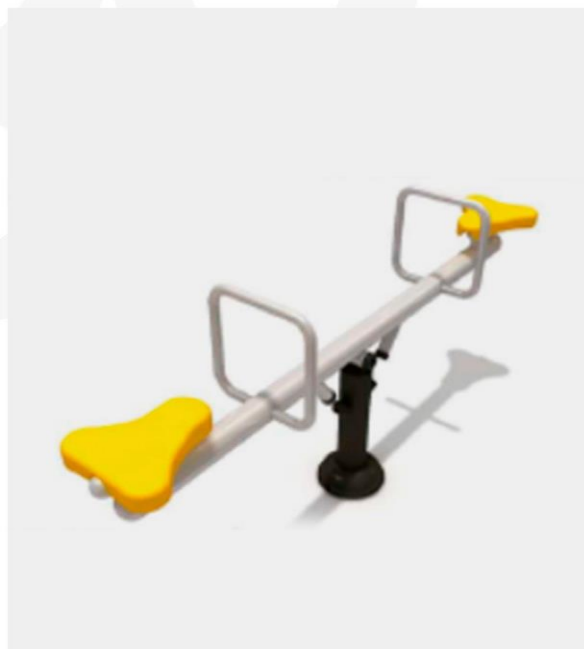

COLUMPIO DOBLE

MEDIDAS: 2 MTS X .8 MTS X 2.3 MTS

COLUMPIO TRIPLE

MEDIDAS: 3.1 MTS X .8 MTS X 2.2 MTS

COLUMPIO

CUADRUPLE

Medidas: 5M x .80M x 2.2M de altura.

PENDULO CIRCULAR

SENCILLO

Medidas: 2.9M x 1M x 2.3M de altura.

PENDULO CIRCULAR

DOBLE

Medidas: 5.9M x 1.1M x 2.3M de altura.

PENDULO CIRCULAR

UN BRAZO

Medidas: 2.6M x 1.6M x 1.85M de altura.

SUBE Y BAJA

SENCILLO

Medidas: 2.2M x .40M x 91CM de altura.

SUBE Y BAJA

DOBLE

Medidas: 2M x 1.8M x .91M de altura.

MODELO URB-JC 005

MEDIDAS: 2.1 MTS X .35 MTS X 1 MTS

SUBE Y BAJA GUSANO

MEDIDAS: 4.3 MTS X .8 MTS X 2.6 MTS

MODELO URB-JC 006

MEDIDAS: 3 MTS X .9 MTS X 2.2 MTS

MODELO URB-JC 007

MEDIDAS: 3 MTS X .91 MTS X 2.2 MTS

MODELO URB-JC 008

MODELO URB-JC 009