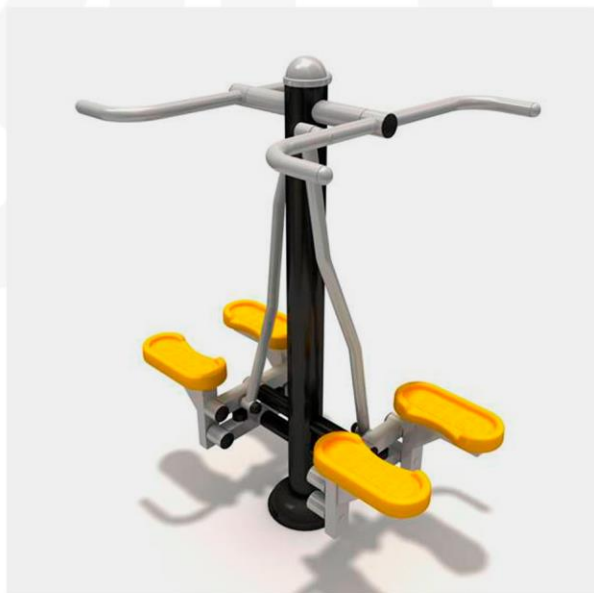

MASAJE DE ESPALDA MEDIDAS:
1050 X 850 X 1500 mm

MODELO URB-GYM019

GIROS DE HOMBROS Y BRAZO
MEDIDAS: 1350 X 137 X 1437 mm

MODELO URB-GYM020

BARRAS PARALELAS
MEDIDAS:
900 X 780 X 1840 mm

MODELO URB-GYM021

BARRAS PARALELAS
MEDIDAS:
1500 X 1500 X 2300 mm

MODELO URB-GYM022

CAMINADORA DE RODILLOS PARA EXTERIOR
MEDIDAS: 1200 X 740 X 1200 mm

MODELO URB-GYM023

PRENSA PARA HOMBRO SENCILLA
MEDIDAS: 1000 X 750 X 1800 mm

MODELO URB-GYM024

PRENSA PARA PECHO SENCILLA
MEDIDAS: 950 X 750 X 2100 mm

MODELO URB-GYM025

PRENSA PARA HOMBRO SENSILLA
MEDIDAS: 1000 X 750 X 1800 mm

MODELO URB-GYM026

PRENSA PARA HOMBRO SENSILLA
MEDIDAS: 1000 X 750 X 1800 mm

MODELO URB-GYM027

PRENSA PARA HOMBRO SENSILLA
MEDIDAS: 1000 X 750 X 1800 mm