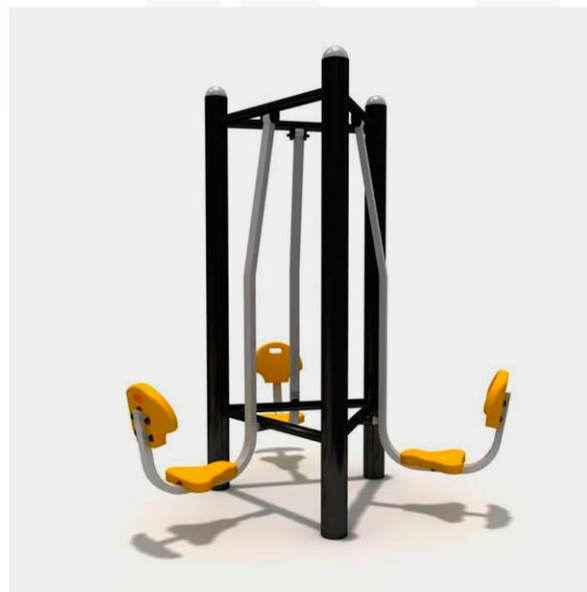

MODELO URB-GYM022

CAMINADORA DE RODILLOS PARA EXTERIOR
MEDIDAS: 1200 X 740 X 1200 mm

MODELO URB-GYM023

PRENSA PARA HOMBRO SENCILLA
MEDIDAS: 1000 X 750 X 1800 mm

MODELO URB-GYM024

PRENSA PARA PECHO SENCILLA
MEDIDAS: 950 X 750 X 2100 mm

MODELO URB-GYM025

PRENSA PARA HOMBRO SENSILLA
MEDIDAS: 1000 X 750 X 1800 mm

MODELO URB-GYM026

PRENSA PARA HOMBRO SENSILLA
MEDIDAS: 1000 X 750 X 1800 mm

MODELO URB-GYM027

PRENSA PARA HOMBRO SENSILLA
MEDIDAS: 1000 X 750 X 1800 mm

MODELO URB-GYM028

CAMINADORA ELIPTICA DOBLE
MEDIDAS: 1500 X 1220 X 1450 mm

MODELO URB-GYM029

PRENSA PARA PIERNA TRIPLE
MEDIDAS: 2350 X 2550 mm

MODELO URB-GYM030

MODULOS DE GIROS DE CINTURA
MEDIDAS: 1800 X 1800 X 1500 mm

MODELO URB-GYM031

POTRO CON BASE
600 X 1160 mm

MEDIDAS: 1060 X

MODELO URB-GYM032

ESQUIADORA CON MARCO
MEDIDAS: 950 X 590 X 1450 mm

MODELO URB-GYM033

ESTIRAMIENTO PARA PIERNAS
MEDIDAS: 860 X 860 X 1200 mm

MODELO URB-GYM034