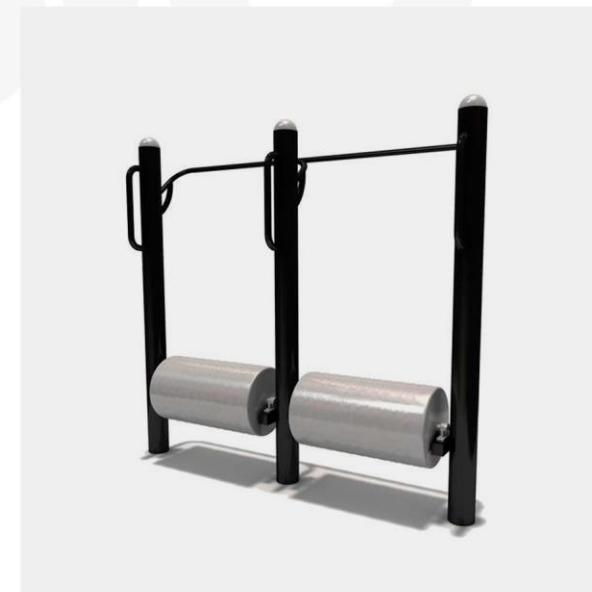

MODELO URB-GYM045

CAMINADORA DE RODILLOS DOBLE
MEDIDAS: 1830 X 570 X 1470 mm