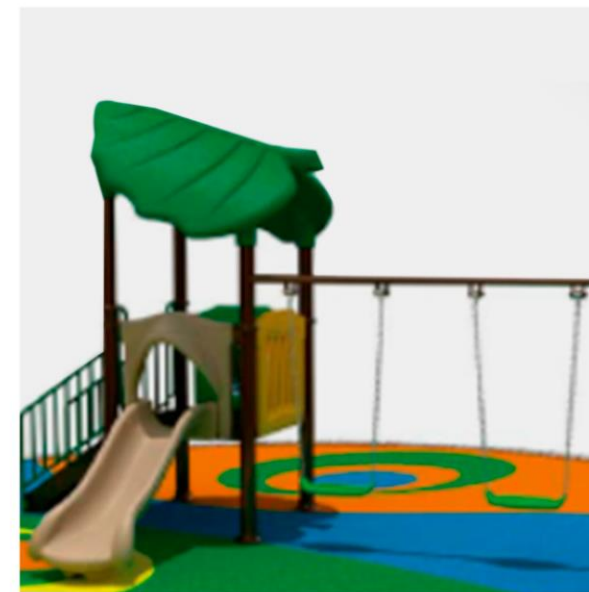

MODELO URB-HI 036

MEDIDAS: 3.1 MTS X 5.1 MTS X 3.7 MTS