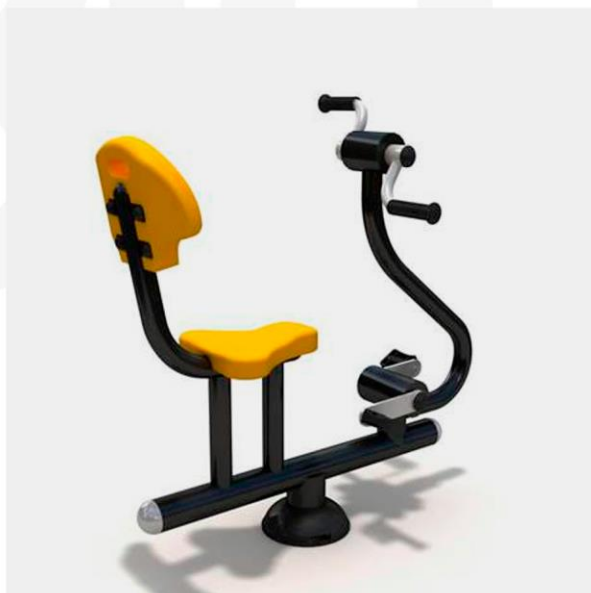

MODELO URB-GYM006

GIRO PARA CINTURA TRIPLE MEDIDAS:
1400 X 1400 X 1350 mm

MODELO URB-GYM007

PRENSA PARA PIERNA DOBLE
MEDIDAS: 1900 X 450 X 1450 mm

MODELO URB-GYM008

ESQUIADORA SENSILLA MEDIDAS:
1100 X 550 X 1480 mm

MODELO URB-GYM009

BICICLETA FIJA SENSILLA MEDIDAS:
1100 X 550 X 1300 mm

MODELO URB-GYM010

BICICLETA HORIZÓNTAL MEDIDAS:
1250 X 650 X 1100 mm

MODELO URB-GYM011

BANCA DOBLE PARA ABDOMINALES
MEDIDAS: 1420 X 1120 X 630 mm

MODELO URB-GYM012

ESCALADORA DE AIRE Y GIROS PARA
CINTURA MEDIDAS: 1900 X 450
X 1450 mm

MODELO URB-GYM013

REMO DOBLE
850 X 920 mm

MEDIDAS: 2300 X

MODELO URB-GYM014

REMO SENCILLO
X 800 X 820 mm

MEDIDAS: 1220