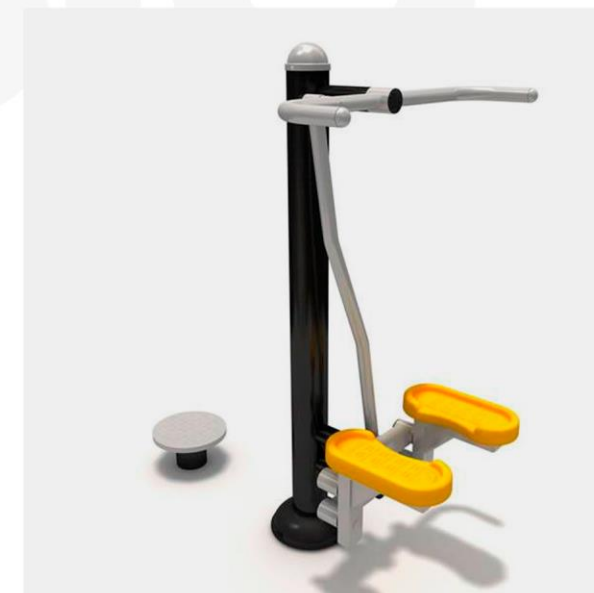

MODELO URB-GYM009

BICICLETA FIJA SENSILLA MEDIDAS:
1100 X 550 X 1300 mm

MODELO URB-GYM010

BICICLETA HORIZÓNTAL MEDIDAS:
1250 X 650 X 1100 mm

MODELO URB-GYM011

BANCA DOBLE PARA ABDOMINALES
MEDIDAS: 1420 X 1120 X 630 mm

MODELO URB-GYM012

ESCALADORA DE AIRE Y GIROS PARA
CINTURA MEDIDAS: 1900 X 450
X 1450 mm

MODELO URB-GYM013

REMO DOBLE
850 X 920 mm

MEDIDAS: 2300 X

MODELO URB-GYM014

REMO SENCILLO
X 800 X 820 mm

MEDIDAS: 1220

MODELO URB-GYM015

PENDULO DE CINTURA DOBLE
MEDIDAS: 1050 X 800 X 1400 mm

MODELO URB-GYM016

BARRAS PARALELAS MEDIDAS:
1800 X 630 X 1600 mm

MODELO URB-GYM017

POTRO SENCILLO MEDIDAS:
970 X 550 X 1200 mm

MODELO URB-GYM018