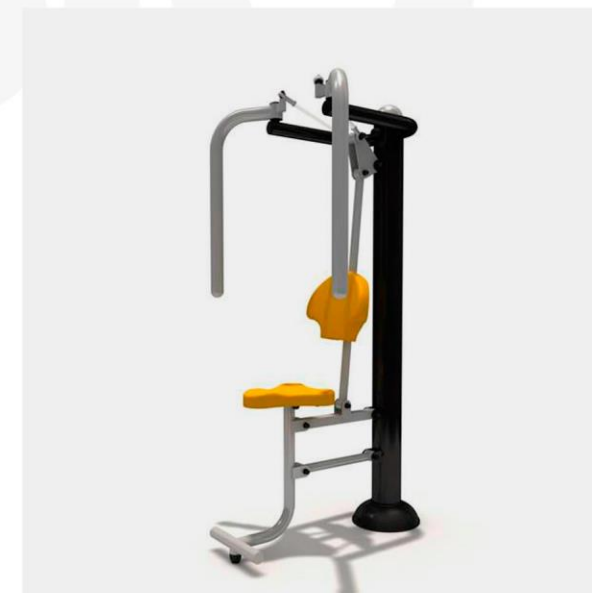

MODELO URB-GYM031

POTRO CON BASE
600 X 1160 mm

MEDIDAS: 1060 X

MODELO URB-GYM032

ESQUIADORA CON MARCO
MEDIDAS: 950 X 590 X 1450 mm

MODELO URB-GYM033

ESTIRAMIENTO PARA PIERNAS
MEDIDAS: 860 X 860 X 1200 mm

MODELO URB-GYM034

CABALLETE
600 X 1050 mm

MEDIDAS: 870 X

MODELO URB-GYM035

ESTIRAMIENTO DE EXTREMIDADES DOBLE
MEDIDAS: 1060 X 600 X 1160 mm

MODELO URB-GYM036

EJERCITADOR TAI CHI
1470 X 1390 X 1510 mm

MODELO URB-GYM037

PRENSA DE ESPALDA INVERSA SENSILLA MEDIDAS:
900 X 760 X 1800 mm

MODELO URB-GYM038

PRENSA DE PECHO SENSILLO
MEDIDAS: 1170 X 650 X 1700 mm

MODELO URB-GYM039

PRENSA DE APERTURA PARA PECHO
MEDIDAS: 930 X 850 X 1880 mm

MODELO URB-GYM040

ENTRENADOR DE CINTURA Y EQUILIBRIO
MEDIDAS: 3450 X 1250 X 1220 mm