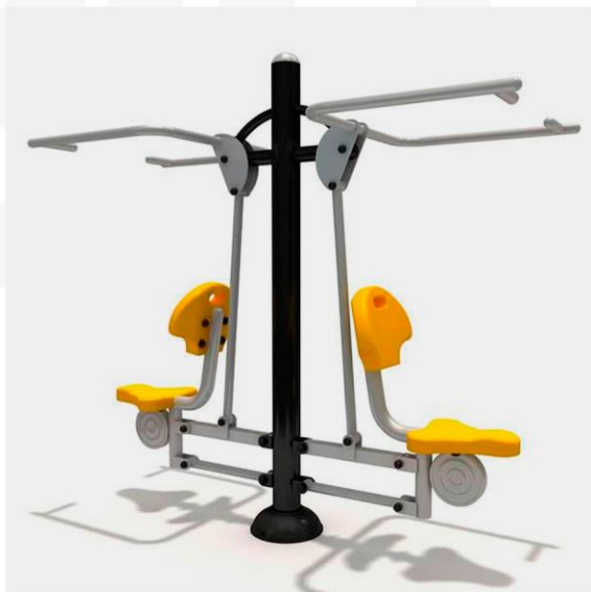

URBAN
PROYECTOS Y MOBILIARIO

CATÁLOGO

JUEGOS Y GIMNASIOS

gimnasio
exterior

MODELO URB-GYM001

PRENSA DOBLE PARA ESPALDA Y HOMBRO
MEDIDAS: 1930 X 750 X 1900 mm

MODELO URB-GYM002

PRENSA DOBLE PARA PECHO
MEDIDAS 1730 X 750 X 2200 mm

MODELO URB-GYM003

PRENSA DOBLE PARA PECHO Y ESPALDA
MEDIDAS 1730 X 750 X 2200 mm

MODELO URB-GYM004

CAMINADORA ELIPTICA MEDIDAS:
1100 X 550 X 1480 mm

MODELO URB-GYM005

CAMINADORA DE AIRE SENSILLA
MEDIDAS: 1100 X 460 X 1475 mm