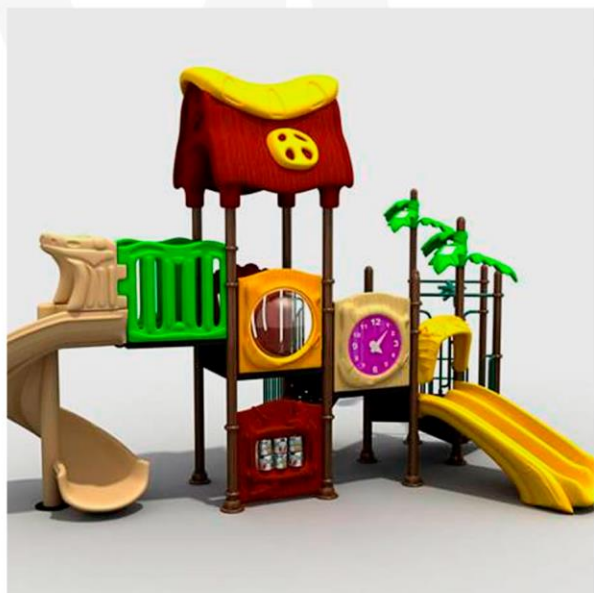

MODELO URB-GKIDS08

ESQUIADORA DOBLE INFANTIL
MEDIDAS: 1300 X 900 X 1160 mm

MODELO URB-GKIDS09

CAMINADORA DE AIRE INFANTIL
MEDIDAS: 2960 X 730 X 1910 mm

juegos
infantiles

MODELO URB-HI 001

MEDIDAS: 9 MTS X 9.5 MTS X 4.8 MTS