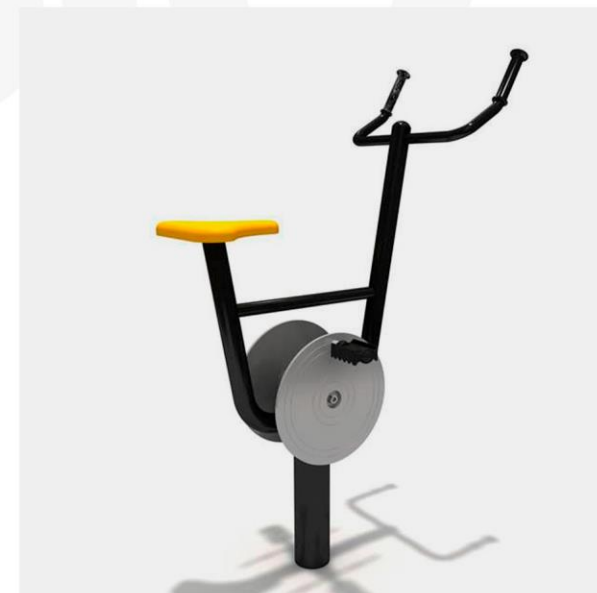

MODELO URB-GYM003

PRENSA DOBLE PARA PECHO Y ESPALDA
MEDIDAS 1730 X 750 X 2200 mm

MODELO URB-GYM004

CAMINADORA ELIPTICA MEDIDAS:
1100 X 550 X 1480 mm

MODELO URB-GYM005

CAMINADORA DE AIRE SENSILLA
MEDIDAS: 1100 X 460 X 1475 mm

MODELO URB-GYM006

GIRO PARA CINTURA TRIPLE MEDIDAS:
1400 X 1400 X 1350 mm

MODELO URB-GYM007

PRENSA PARA PIERNA DOBLE
MEDIDAS: 1900 X 450 X 1450 mm

MODELO URB-GYM008

ESQUIADORA SENSILLA MEDIDAS:
1100 X 550 X 1480 mm

MODELO URB-GYM009

BICICLETA FIJA SENSILLA MEDIDAS:
1100 X 550 X 1300 mm

MODELO URB-GYM010

BICICLETA HORIZÓNTAL MEDIDAS:
1250 X 650 X 1100 mm

MODELO URB-GYM011

BANCA DOBLE PARA ABDOMINALES
MEDIDAS: 1420 X 1120 X 630 mm

MODELO URB-GYM012

ESCALADORA DE AIRE Y GIROS PARA
CINTURA MEDIDAS: 1900 X 450
X 1450 mm

MODELO URB-GYM013

REMO DOBLE
850 X 920 mm

MEDIDAS: 2300 X

MODELO URB-GYM014

REMO SENCILLO
X 800 X 820 mm

MEDIDAS: 1220