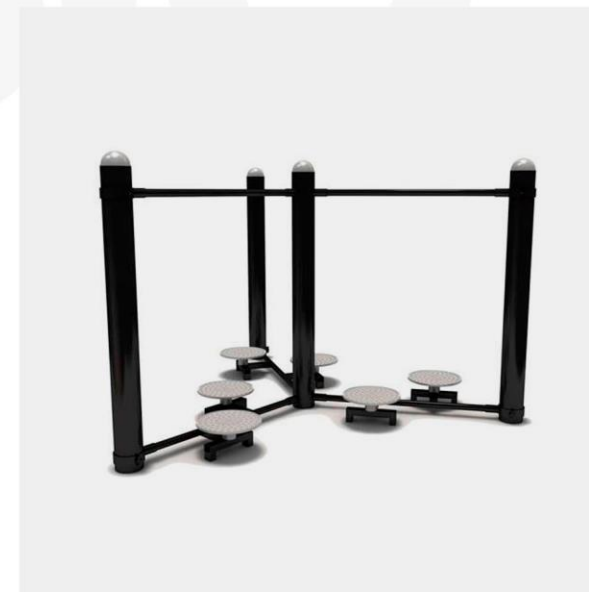

MODELO URB-GYM022

CAMINADORA DE RODILLOS PARA EXTERIOR
MEDIDAS: 1200 X 740 X 1200 mm

MODELO URB-GYM023

PRENSA PARA HOMBRO SENCILLA
MEDIDAS: 1000 X 750 X 1800 mm

MODELO URB-GYM024

PRENSA PARA PECHO SENCILLA
MEDIDAS: 950 X 750 X 2100 mm

MODELO URB-GYM025

PRENSA PARA HOMBRO SENSILLA
MEDIDAS: 1000 X 750 X 1800 mm

MODELO URB-GYM026

PRENSA PARA HOMBRO SENSILLA
MEDIDAS: 1000 X 750 X 1800 mm

MODELO URB-GYM027

PRENSA PARA HOMBRO SENSILLA
MEDIDAS: 1000 X 750 X 1800 mm

MODELO URB-GYM028

CAMINADORA ELIPTICA DOBLE
MEDIDAS: 1500 X 1220 X 1450 mm

MODELO URB-GYM029

PRENSA PARA PIERNA TRIPLE
MEDIDAS: 2350 X 2550 mm

MODELO URB-GYM030

MODULOS DE GIROS DE CINTURA
MEDIDAS: 1800 X 1800 X 1500 mm

MODELO URB-GYM031

POTRO CON BASE
600 X 1160 mm

MEDIDAS: 1060 X

MODELO URB-GYM032

ESQUIADORA CON MARCO
MEDIDAS: 950 X 590 X 1450 mm

MODELO URB-GYM033

ESTIRAMIENTO PARA PIERNAS
MEDIDAS: 860 X 860 X 1200 mm

MODELO URB-GYM034