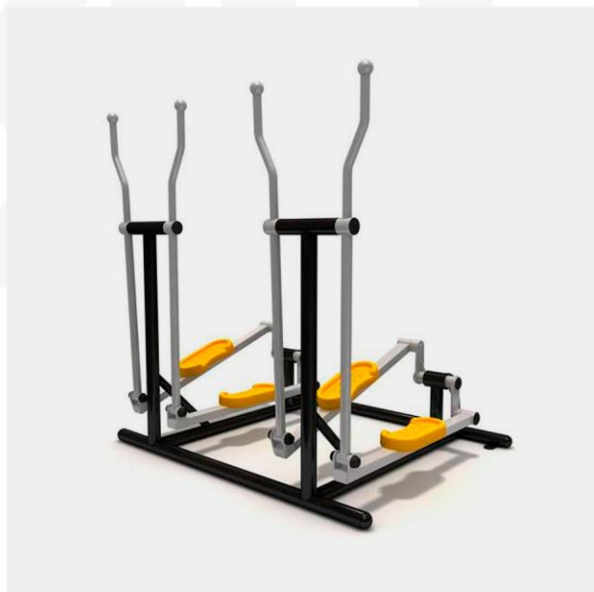

MODELO URB-GYM022

CAMINADORA DE RODILLOS PARA EXTERIOR
MEDIDAS: 1200 X 740 X 1200 mm

MODELO URB-GYM023

PRENSA PARA HOMBRO SENCILLA
MEDIDAS: 1000 X 750 X 1800 mm

MODELO URB-GYM024

PRENSA PARA PECHO SENCILLA
MEDIDAS: 950 X 750 X 2100 mm

MODELO URB-GYM025

PRENSA PARA HOMBRO SENSILLA
MEDIDAS: 1000 X 750 X 1800 mm

MODELO URB-GYM026

PRENSA PARA HOMBRO SENSILLA
MEDIDAS: 1000 X 750 X 1800 mm

MODELO URB-GYM027

PRENSA PARA HOMBRO SENSILLA
MEDIDAS: 1000 X 750 X 1800 mm

MODELO URB-GYM028

CAMINADORA ELIPTICA DOBLE
MEDIDAS: 1500 X 1220 X 1450 mm

MODELO URB-GYM029

PRENSA PARA PIERNA TRIPLE
MEDIDAS: 2350 X 2550 mm

MODELO URB-GYM030

MODULOS DE GIROS DE CINTURA
MEDIDAS: 1800 X 1800 X 1500 mm