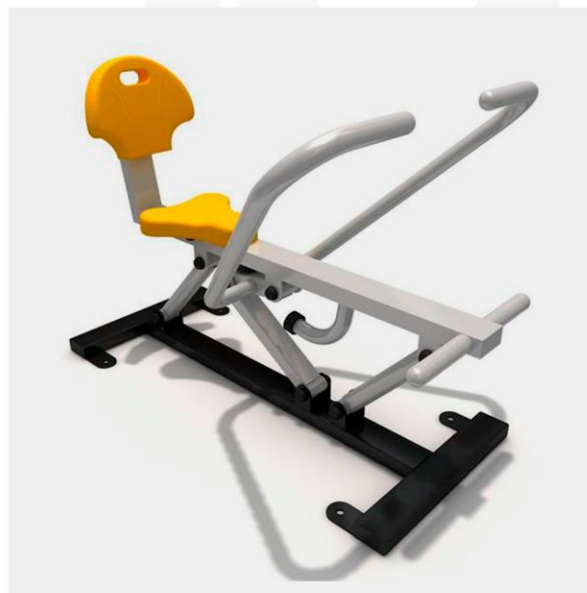

MODELO URB-GYM009

BICICLETA FIJA SENSILLA MEDIDAS:
1100 X 550 X 1300 mm

MODELO URB-GYM010

BICICLETA HORIZÓNTAL MEDIDAS:
1250 X 650 X 1100 mm

MODELO URB-GYM011

BANCA DOBLE PARA ABDOMINALES
MEDIDAS: 1420 X 1120 X 630 mm

MODELO URB-GYM012

ESCALADORA DE AIRE Y GIROS PARA
CINTURA MEDIDAS: 1900 X 450
X 1450 mm

MODELO URB-GYM013

REMO DOBLE
850 X 920 mm

MEDIDAS: 2300 X

MODELO URB-GYM014

REMO SENCILLO
X 800 X 820 mm

MEDIDAS: 1220

MODELO URB-GYM015

PENDULO DE CINTURA DOBLE
MEDIDAS: 1050 X 800 X 1400 mm

MODELO URB-GYM016

BARRAS PARALELAS MEDIDAS:
1800 X 630 X 1600 mm

MODELO URB-GYM017

POTRO SENCILLO MEDIDAS:
970 X 550 X 1200 mm

MODELO URB-GYM018

MASAJE DE ESPALDA MEDIDAS:
1050 X 850 X 1500 mm

MODELO URB-GYM019

GIROS DE HOMBROS Y BRAZO
MEDIDAS: 1350 X 137 X 1437 mm

MODELO URB-GYM020

BARRAS PARALELAS
MEDIDAS:
900 X 780 X 1840 mm

MODELO URB-GYM021

BARRAS PARALELAS
MEDIDAS:
1500 X 1500 X 2300 mm