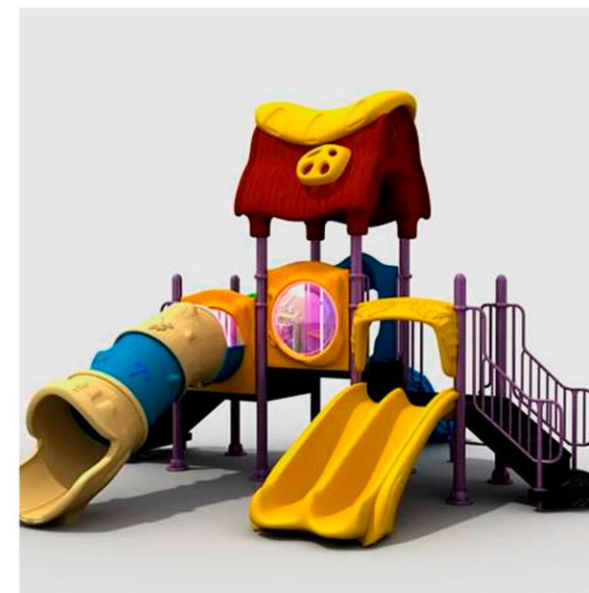

MODELO URB-HI 003

MEDIDAS: 7 MTS X 7 MTS X 4.5 MTS