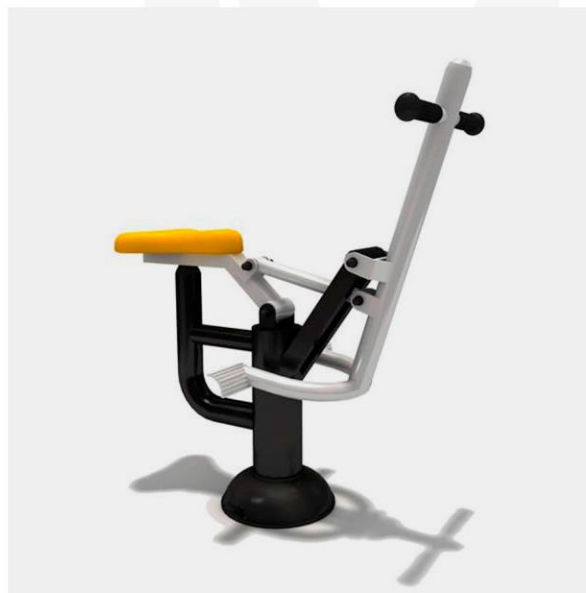

MODELO URB-GYM009

BICICLETA FIJA SENSILLA MEDIDAS:
1100 X 550 X 1300 mm

MODELO URB-GYM010

BICICLETA HORIZÓNTAL MEDIDAS:
1250 X 650 X 1100 mm

MODELO URB-GYM011

BANCA DOBLE PARA ABDOMINALES
MEDIDAS: 1420 X 1120 X 630 mm

MODELO URB-GYM012

ESCALADORA DE AIRE Y GIROS PARA
CINTURA MEDIDAS: 1900 X 450
X 1450 mm

MODELO URB-GYM013

REMO DOBLE
850 X 920 mm

MEDIDAS: 2300 X

MODELO URB-GYM014

REMO SENCILLO
X 800 X 820 mm

MEDIDAS: 1220

MODELO URB-GYM015

PENDULO DE CINTURA DOBLE
MEDIDAS: 1050 X 800 X 1400 mm

MODELO URB-GYM016

BARRAS PARALELAS MEDIDAS:
1800 X 630 X 1600 mm

MODELO URB-GYM017

POTRO SENCILLO MEDIDAS:
970 X 550 X 1200 mm

MODELO URB-GYM018