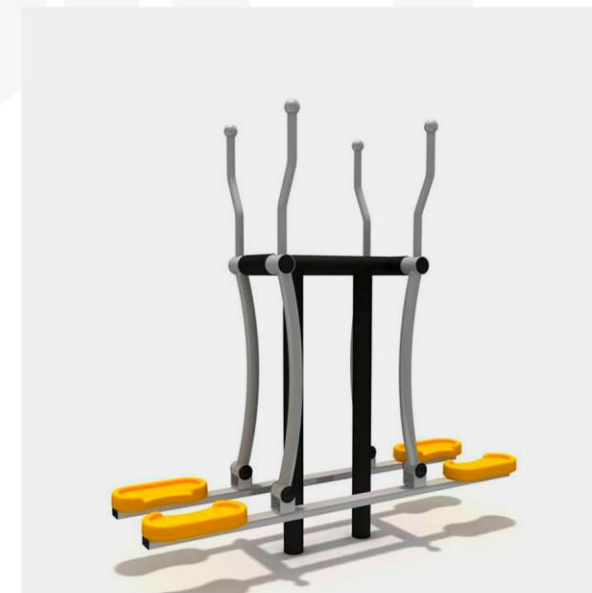

MODELO URB-GYM015

PENDULO DE CINTURA DOBLE
MEDIDAS: 1050 X 800 X 1400 mm

MODELO URB-GYM016

BARRAS PARALELAS MEDIDAS:
1800 X 630 X 1600 mm

MODELO URB-GYM017

POTRO SENCILLO MEDIDAS:
970 X 550 X 1200 mm

MODELO URB-GYM018

MASAJE DE ESPALDA MEDIDAS:
1050 X 850 X 1500 mm

MODELO URB-GYM019

GIROS DE HOMBROS Y BRAZO
MEDIDAS: 1350 X 137 X 1437 mm

MODELO URB-GYM020

BARRAS PARALELAS
MEDIDAS:
900 X 780 X 1840 mm

MODELO URB-GYM021

BARRAS PARALELAS
MEDIDAS:
1500 X 1500 X 2300 mm

MODELO URB-GYM022

CAMINADORA DE RODILLOS PARA EXTERIOR
MEDIDAS: 1200 X 740 X 1200 mm

MODELO URB-GYM023

PRENSA PARA HOMBRO SENCILLA
MEDIDAS: 1000 X 750 X 1800 mm

MODELO URB-GYM024

PRENSA PARA PECHO SENCILLA
MEDIDAS: 950 X 750 X 2100 mm

MODELO URB-GYM025

PRENSA PARA HOMBRO SENSILLA
MEDIDAS: 1000 X 750 X 1800 mm

MODELO URB-GYM026

PRENSA PARA HOMBRO SENSILLA
MEDIDAS: 1000 X 750 X 1800 mm

MODELO URB-GYM027

PRENSA PARA HOMBRO SENSILLA
MEDIDAS: 1000 X 750 X 1800 mm