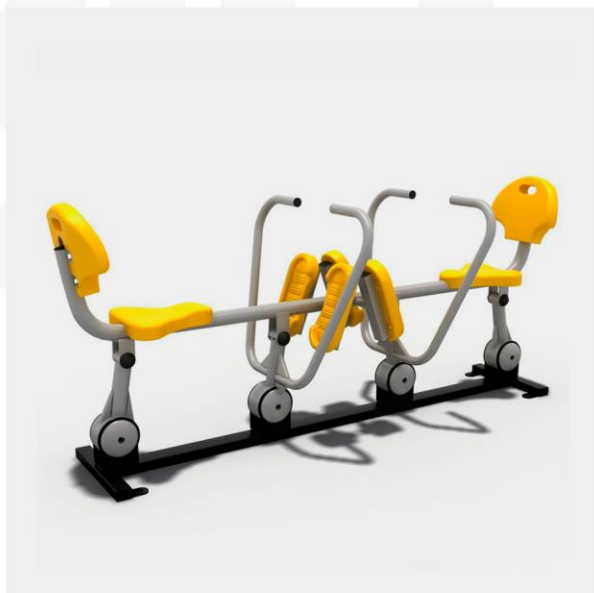

MODELO URB-GYM009

BICICLETA FIJA SENSILLA MEDIDAS:
1100 X 550 X 1300 mm

MODELO URB-GYM010

BICICLETA HORIZÓNTAL MEDIDAS:
1250 X 650 X 1100 mm

MODELO URB-GYM011

BANCA DOBLE PARA ABDOMINALES
MEDIDAS: 1420 X 1120 X 630 mm

MODELO URB-GYM012

ESCALADORA DE AIRE Y GIROS PARA
CINTURA MEDIDAS: 1900 X 450
X 1450 mm

MODELO URB-GYM013

REMO DOBLE
850 X 920 mm

MEDIDAS: 2300 X

MODELO URB-GYM014

REMO SENCILLO
X 800 X 820 mm

MEDIDAS: 1220