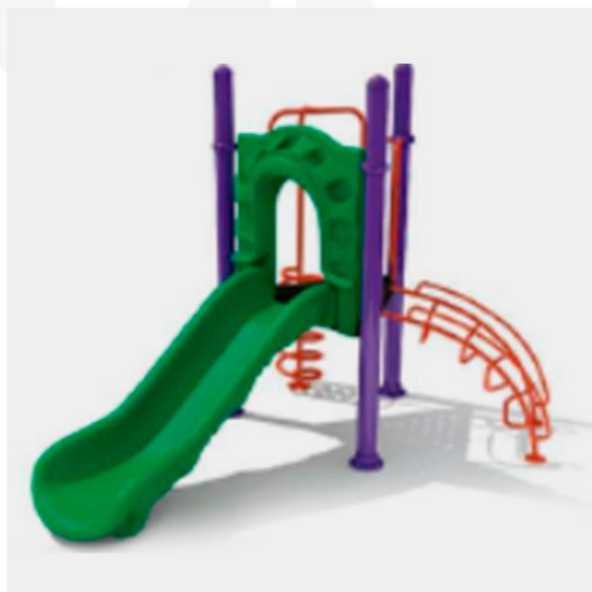

MODELO URB-HI 062

MEDIDAS: 9 MTS X 7 MTS X 4.4 MTS

MODELO URB-HI 063

MEDIDAS: 9 MTS X 6.5 MTS X 3.8 MTS

juegos

MODELO URB-HI 061

MEDIDAS: 9 MTS X 9 MTS X 4.2 MTS

—
•
juegos
complementarios

MODELO URB-JC 001

MEDIDAS: 2.4 MTS X 1.8 MTS X 2.8 MTS

MODELO URB-JC 002

MEDIDAS: 3.4 MTS X 7 MTS X 1.7 MTS

MODELO URB-JC 003

MEDIDAS: 2.7 MTS X 2.3 MTS X 1.62 MTS

MODELO URB-JC 004

MEDIDAS: 3.4 MTS X 2 MTS X 2 MTS